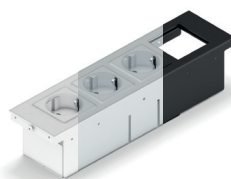

PC-43-LAND-S-FARBE

Cartridge NEO4
3 Sockets

- **W** hite
  Land: CH | DK | ER | IT | SC | UK | UN
- **S** ilver
  Land: CH | DK | ER | IT | SC | UK | UN
- **B** lack
  Land: CH | DK | ER | IT | SC | UK | UN