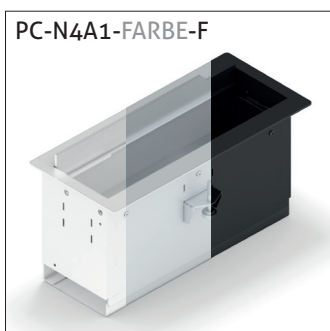

PC-NE6S-FARBE-F

Chassis NEO6
Flush

- W hite
- S ilver
- B lack

PC-NE6S-FARBE-S

Chassis NEO6
Surface

- W hite
- S ilver
- B lack

PC-N4A1-FARBE-F

Chassis NEO+ HDVS
Flush