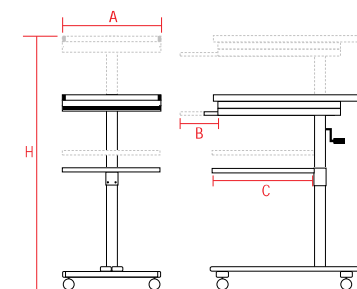

**Zubehör:**

Seitenplatte

Art.-Nr. 60572

Bodenplatte

Art.-Nr. 60571

**Technische Daten**

Platten	A	B
LxB cm	51 x 46	30 x 46
Höhe (H) cm	23 / 47 / 75	75
Max. Beladung	25 kg	5 kg

Maße LxBxH in cm 83 x 46 x 75

**Technische Daten**

Platten	A	B	C
LxB cm	42x 38	30 x 38	30 x 38
Höhe (H) cm	50 – 75	60 – 120	60 – 120
Max. Beladung	20 kg	5 kg	5 kg

Maße LxBxH in cm 102 x 48 x 62

Nettogewicht 16 kg

Art.-Nr. 6058

**LCD Projektionswagen Exclusive**

**Technische Daten**

Platten	A	B	C
LxB cm	69 x 45	28 x 45	47 x 45
Höhe (H) cm	89 – 116	6*	24*
Max. Beladung	16 kg	8 kg	12 kg

Maße LxBxH in cm 69 x 45 x 89

Nettogewicht 35 kg

Art.-Nr. 6056

\*Höhe für Fach B + C gemessen bis Unterkante der darüberliegenden Platte

Art.-Nr. 6059

**2 Technische Daten**

	Projektorplatte A	Platte B	Platte C
LxB cm		40 x 30	40 x 30
Höhe (H) cm	70 – 110	20 – 60	75 – 100
Neigung	25° (-5°+20°)	-	-
Max. Beladung	25 kg	5 kg	5 kg
Maße LxBxH in cm	50 x 48 x 70		
Nettogewicht	10 kg		