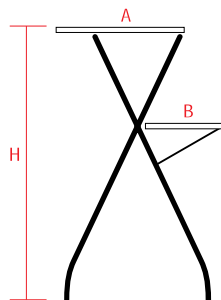

**Technische Daten**

Fach	A
LxB cm	39 x 38
Höhe (H) cm	62–100
Max. Beladung	25 kg
Maße LxBxH in cm	39 x 38 x 62
Nettogewicht	7,5 kg

Art.-Nr. 6055

**2 Projektionstisch Petro**

Stabiler und vielseitig einsetzbarer Projektionstisch. Zwei Ablageflächen, obere Platte durch Handkurbel neigbar. Verstellfuß zum Ausgleich von Bodenunebenheiten.

**Zubehör:**

Seitenplatte

Art.-Nr. 60572

Bodenplatte

Art.-Nr. 60571

**Technische Daten**

Platten	A	B
LxB cm	51 x 46	30 x 46
Höhe (H) cm	23 / 47 / 75	75
Max. Beladung	25 kg	5 kg

Maße LxBxH in cm 83 x 46 x 75

Art.-Nr. 6060 (zwei Platten)

**1 Technische Daten**

	Projektorplatte A	Platte B
LxB cm		40 x 30
Höhe (H) cm	70 – 110	20 – 60
Neigung	25° (-5° +20°)	
Max. Beladung	25 kg	5 kg
Maße LxBxH in cm	50 x 48 x 70	
Nettogewicht	8 kg	

Art.-Nr. 6059

**2 Technische Daten**

	Projektorplatte A	Platte B	Platte C
LxB cm		40 x 30	40 x 30
Höhe (H) cm	70 – 110	20 – 60	75 – 100
Neigung	25° (-5°+20°)	-	-
Max. Beladung	25 kg	5 kg	5 kg
Maße LxBxH in cm	50 x 48 x 70		
Nettogewicht	10 kg		