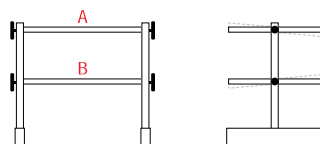

3 AV-Projektionstisch

Dieser AV-Projektionstisch wird auf einen normalen Tisch gestellt. Durch seine äußerst hohe Stabilität ermöglicht dieser Tisch perfekte Überblendprojektionen.

Die beiden Projektorplatten können um 5 Grad nach oben und unten geneigt werden. Die Platten sind höhenverstellbar, so dass auch reflecta Diaprojektoren mit Rundmagazinen verwendet werden können.

Technische Daten

	Platte A	Platte B
LxB cm	44 x 37	46 x 37
Höhe (H) in cm	42	13 - 27
Max. Beladung	18 kg	18 kg

Maße LxBxH in cm 50 x 37 x 42

Nettogewicht 9,5 kg

Art.-Nr. 6065