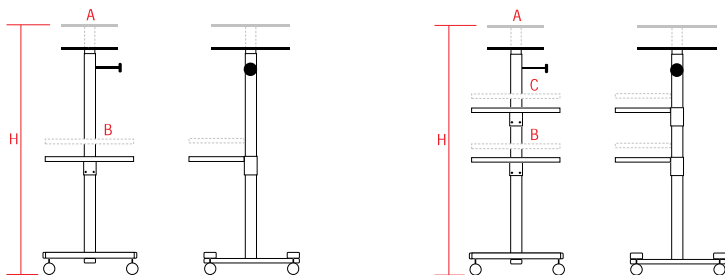

3 AV-Projektionstisch

Dieser AV-Projektionstisch wird auf einen normalen Tisch gestellt. Durch seine äußerst hohe Stabilität ermöglicht dieser Tisch perfekte Überblendprojektionen.

Die beiden Projektorplatten können um 5 Grad nach oben und unten geneigt werden. Die Platten sind höhenverstellbar, so dass auch reflecta Diaprojektoren mit Rundmagazinen verwendet werden können.

Technische Daten

	Platte A	Platte B
LxB cm	44 x 37	46 x 37
Höhe (H) in cm	42	13 - 27
Max. Beladung	18 kg	18 kg

Maße LxBxH in cm 50 x 37 x 42

Nettogewicht 9,5 kg

Art.-Nr. 6065