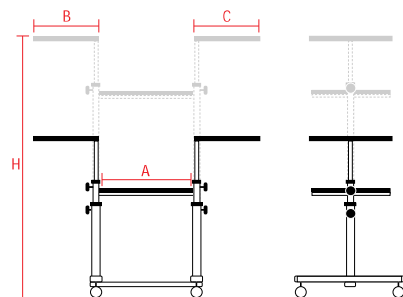

AV-OHP Projektionswagen Comfort

OHP-Projektionswagen mit einer stufenlos höhenverstellbaren Mittelplatte und zwei stufenlos verstellbaren Seitenplatten. Ausgestattet mit vier Rädern, zwei davon mit Bremsen.

Technische Daten

Platten	A	B	C
LxB cm	42x 38	30 x 38	30 x 38
Höhe (H) cm	50 – 75	60 – 120	60 – 120
Max. Beladung	20 kg	5 kg	5 kg

Maße LxBxH in cm 102 x 48 x 62

Nettogewicht 16 kg

Art.-Nr. 6058