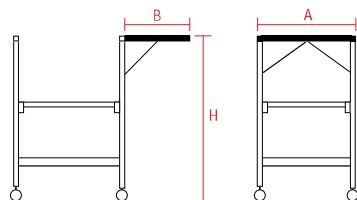

Projektionswagen Basic für OHP

OHP-Projektionswagen mit einer Mittelplatte mit Feineinstellung und einer Seitenplatte. Ausgestattet mit vier Rädern, zwei davon mit Bremsen.

Zubehör:

Seitenplatte

Art.-Nr. 60572

Bodenplatte

Art.-Nr. 60571

Technische Daten

Platten	A	B
LxB cm	51 x 46	30 x 46
Höhe (H) cm	23 / 47 / 75	75
Max. Beladung	25 kg	5 kg

Maße LxBxH in cm 83 x 46 x 75

Nettogewicht 12 kg

Art.-Nr. 6057