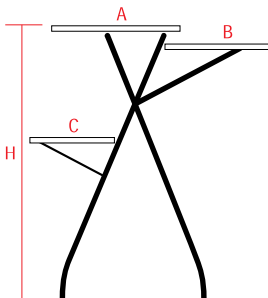

3 Projektionstisch Senior

Stabiler und vielseitig einsetzbarer Projektionstisch. Zwei Ablageflächen, obere Platte durch Handkurbel neigbar. Verstellfuß zum Ausgleich von Bodenunebenheiten.

Technische Daten

Platten	A	B
LxB cm	49 x 35	41 x 28
Höhe (H) cm	100	60
Max. Beladung	25 kg	8 kg
Nettogewicht	5,7 kg	

Art.-Nr. 6051

4 Projektionstisch Carlos

Stabiler und vielseitig einsetzbarer Projektionstisch. Drei Ablageflächen, oberste Platte durch Handkurbel neigbar. Verstellfuß zum Ausgleich von Bodenunebenheiten

Technical data

Platten	A	B	C
LxB cm	49 x 35	49 x 35	41 x 28
Höhe (H) cm	105	97	59
Max. Beladung	30 kg	8 kg	8 kg
Nettogewicht	7,8 kg		

Art.-Nr. 6052