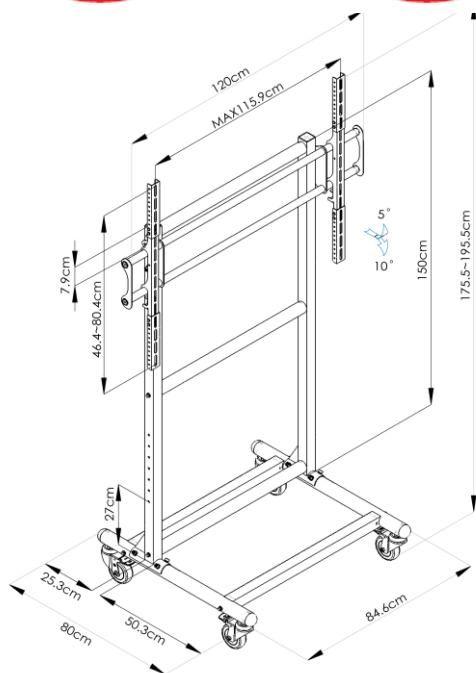

reflecta TV Stand 70P

Product Information:

- Universal TV Stand
- Max loading weight: 110 kg
- Tilt: + 5° / -10°
- Width: 120 cm
- Height: up to 195,5 cm
- 56-70" / 142-178 cm
- Vesa: 1100x800 max

Code 23207