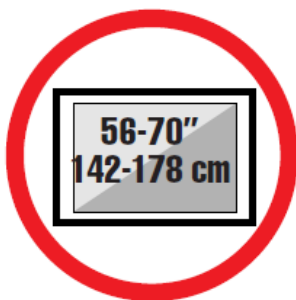

reflecta TV Stand 70P

Product Information:

- Universal TV Stand
- Max loading weight: 110 kg
- Tilt: + 5° / -10°
- Width: 120 cm
- Height: up to 195,5 cm
- 56-70" / 142-178 cm
- Vesa: 1100x800 max

Code 23207