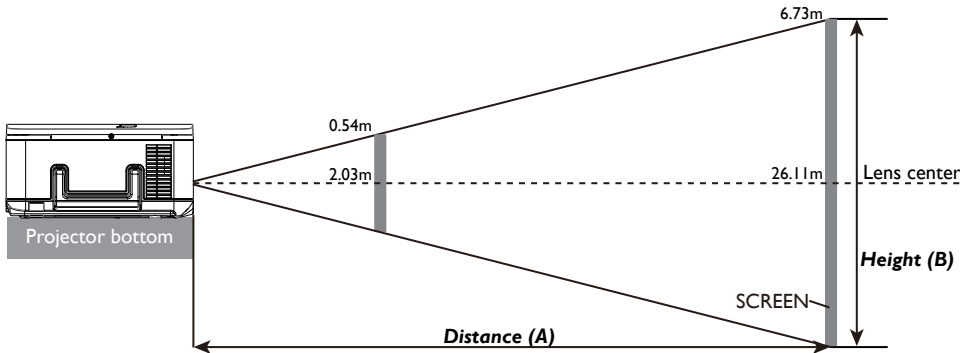

Screen Size						5JJAM37.031				5JJAM37.041				5JJAM37.061			
						Long Zoom 1 Lens				Long zoom 2 Lens				Ultra Wide zoom Lens			
Diagonal		Width		Height(B)		Distance(A)											
						Wide		Tele		Wide		Tele		Wide		Tele	
(inch)	(m)	(inch)	(m)	(inch)	(m)	(inch)	(m)	(inch)	(m)	(inch)	(m)	(inch)	(m)	(inch)	(m)	(inch)	(m)
40	1.02	34	0.86	21	0.54	124.9	3.17	190.3	4.83	183.3	4.65	292.2	7.42	25.8	0.65	32.8	0.83
50	1.27	42	1.08	26	0.67	157.5	4.00	239.2	6.08	232.0	5.89	368.1	9.35	32.7	0.83	41.4	1.05
60	1.52	51	1.29	32	0.81	190.1	4.83	288.1	7.32	280.7	7.13	444.0	11.28	39.6	1.00	50.0	1.27
80	2.03	68	1.72	42	1.08	255.2	6.48	385.9	9.80	378.1	9.60	595.9	15.13	53.3	1.35	67.3	1.71
100	2.54	85	2.15	53	1.35	320.3	8.14	483.7	12.29	475.6	12.08	747.7	18.99	67.1	1.70	84.5	2.15
120	3.05	102	2.58	64	1.62	385.5	9.79	581.5	14.77	573.0	14.55	899.6	22.85	80.9	2.05	101.8	2.59
150	3.81	127	3.23	79	2.02	483.2	12.27	728.2	18.50	719.1	18.27	1127.3	28.63	101.6	2.58	127.6	3.24
180	4.57	153	3.88	95	2.42	580.9	14.75	874.9	22.22	865.3	21.98	1355.1	34.42	122.2	3.10	153.5	3.90
200	5.08	170	4.31	106	2.69	646.0	16.41	972.7	24.71	962.7	24.45	1506.9	38.28	136.0	3.45	170.8	4.34
300	7.62	254	6.46	159	4.04	971.7	24.68	1461.8	37.13	1449.9	36.83	2266.2	57.56	204.9	5.20	257.0	6.53
400	10.16	339	8.62	212	5.38	1297.3	32.95	1950.8	49.55	1937.1	49.20	3025.4	76.85	273.8	6.95	343.2	8.72
500	12.70	424	10.77	265	6.73	1623.0	41.22	2439.8	61.97	2424.2	61.58	3784.7	96.13	342.7	8.70	429.4	10.91

Ceiling Mount Chart

Dimensions

Units: inch / mm